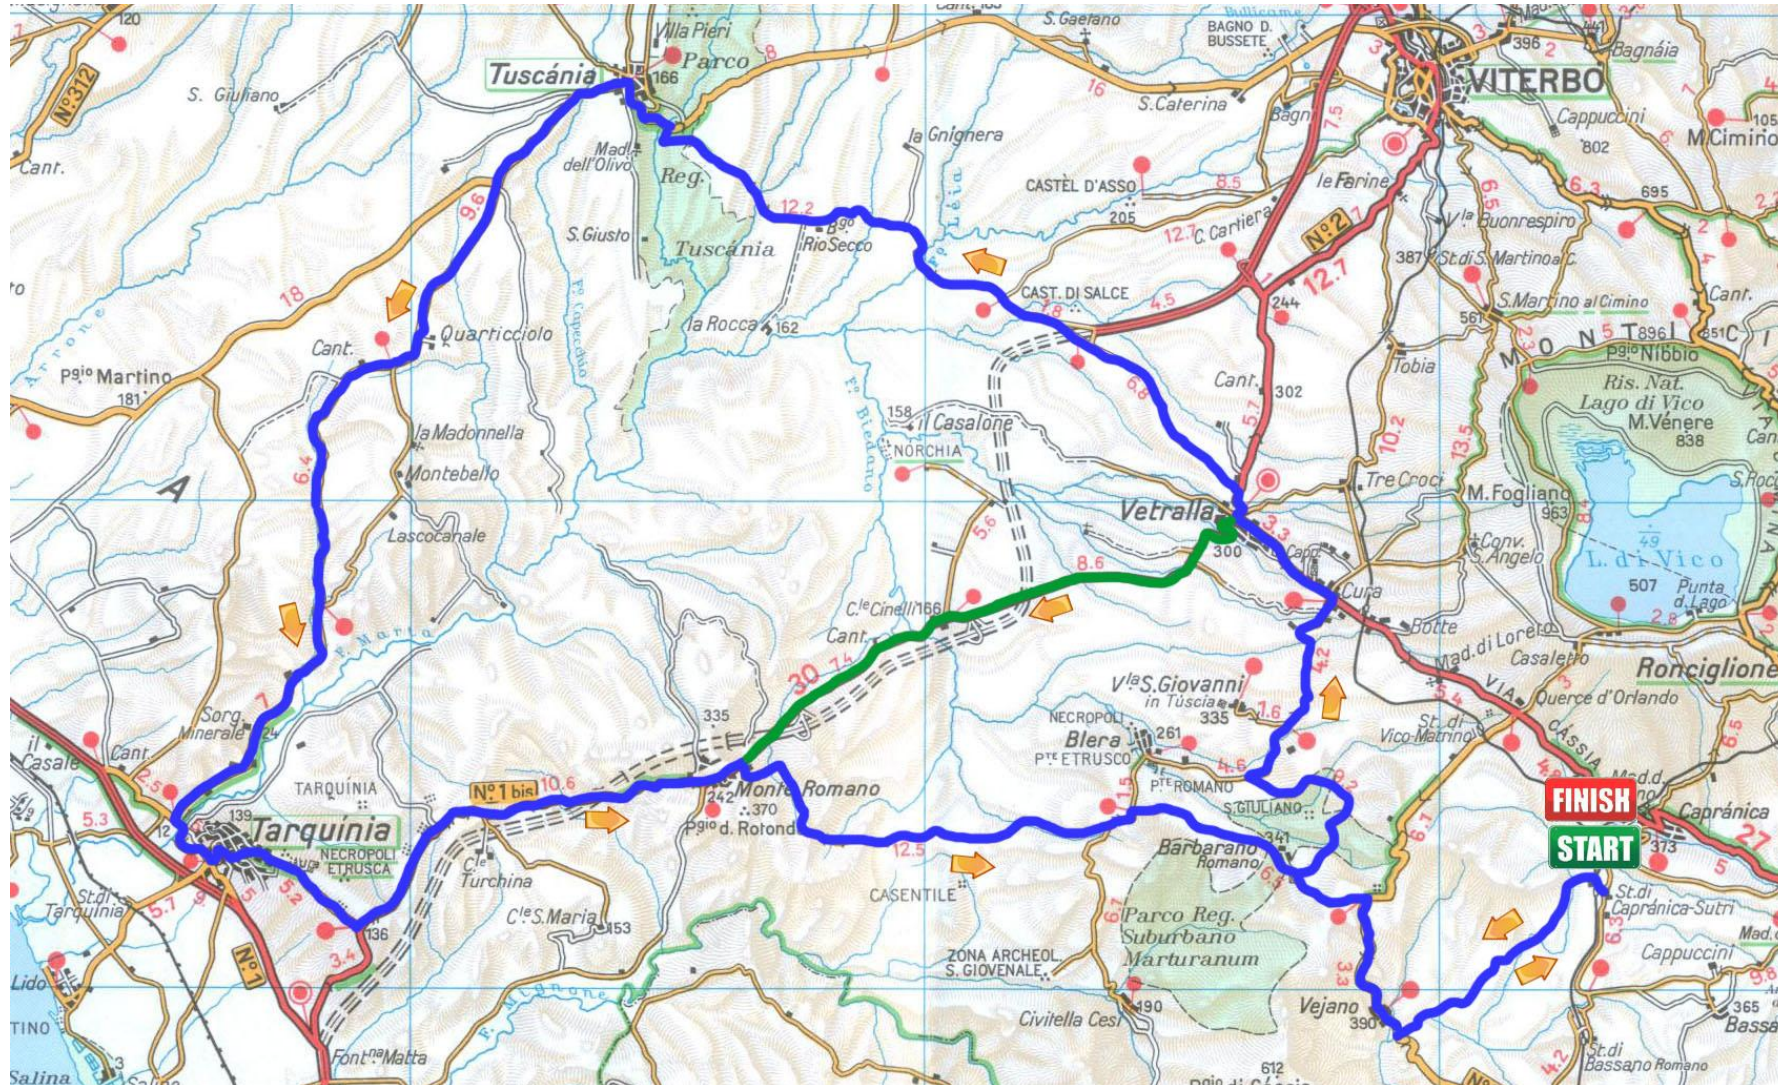

Turbi longa

Etruria

da: Capranica stazione

CORTO : Capranica stazione Veiano b. Barbarano Cura Vetralla Tuscania Tarquinia Monteromano Barbarano Veiano Capranica stazione

km. 72

mt. 924

LUNGO : Capranica stazione Veiano b. Barbarano Cura Vetralla Monteromano Barbarano Veiano Capranica stazione

km. 118

mt. 1.514

<http://www.openrunner.com/index.php?id=6633032>

CORTO

<http://www.openrunner.com/index.php?id=6627205>

LUNGO

Legenda percorsi: **lungo** **deviazione corto**